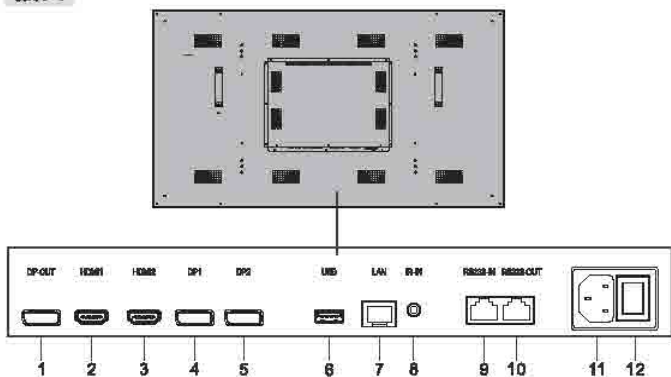

散熱設計

開放式冷卻機構設計，機體輕薄。

 日行科技有限公司
Determination Technology Corp.

TEL:(02)8227-3901 FAX(02)8227-3902
235 新北市中和區中正路716號8樓之2
<http://www.determination.com.tw>

SHARP

Be Original.

產品規格

產品型號	PN-KV554U	PN-KV554U-18	PN-KV554U-09
液晶顯示規格參數			
面板拼接縫	3.5mm	1.8mm	0.88mm
尺寸	54.64"	54.64"	54.64"
解析度	1920 x 1080 (pixels)	1920 x 1080 (pixels)	1920 x 1080 (pixels)
亮度	500 cd/m ² (typ.)	500 cd/m ² (typ.)	500 cd/m ² (typ.)
對比度	1200:1(typ.)	1000:1(typ.)	1100:1(typ.)
反應時間	8ms (typ.)	8ms (typ.)	8ms (typ.)
視角	178°(H) / 178°(V)	178°(H) / 178°(V)	178°(H) / 178°(V)
平命壽命	50,000 hrs (min.)	50,000 hrs (min.)	50,000 hrs (min.)
輸出/輸入端子	DP OUT*1	DP OUT*1	DP OUT*1
	DP IN*1	DP IN*1	DP IN*1
	HDMI IN * 2	HDMI IN * 2	HDMI IN * 2
	USB * 1	USB * 1	USB * 1
	RS232-IN*1(RJ45)	RS232-IN*1(RJ45)	RS232-IN*1(RJ45)
	RS232-OUT*1(RJ45)	RS232-OUT*1(RJ45)	RS232-OUT*1(RJ45)
	LAN * 1	LAN * 1	LAN * 1
	IR IN * 1	IR IN * 1	IR IN * 1
系統			
消耗功率	200W	200W	200W
遙控方式	IR Remote		
主機板晶片	NT68292-K61A	NT68292-K61A	NT68292-K61A
產品輸入值	額定電壓/額定頻率/額定電流: 100-240V~ 50/60Hz 5.0A		
工作溫度	0°C~40°C		
海拔高度	≤5000m		
產品尺寸	1213.4mmx121.9mm x684.2mm	1211.4mmx121.1mm x682.2mm	1210.51mmx121.1mm x681.22mm
產品重量	淨重: 27.15 kg 毛重: 32 kg	淨重: 24.2 kg 毛重: 30.2 kg	淨重: 22.5 kg 毛重: 27.3 kg

安裝連接

開箱清單

打開外箱有下列物件

接口

信號端口	說明
1	DP-OUT 接口
2	HDMI1 接口
3	HDMI2 接口
4	DP1 接口
5	DP2 接口
6	USB2.0 接口
信號端口 說明	
7	LAN 接口
8	IR-IN 接口
9	RS232-IN 接口
10	RS232-OUT 接口
11	電源輸入接口
12	電源開關

串接示範