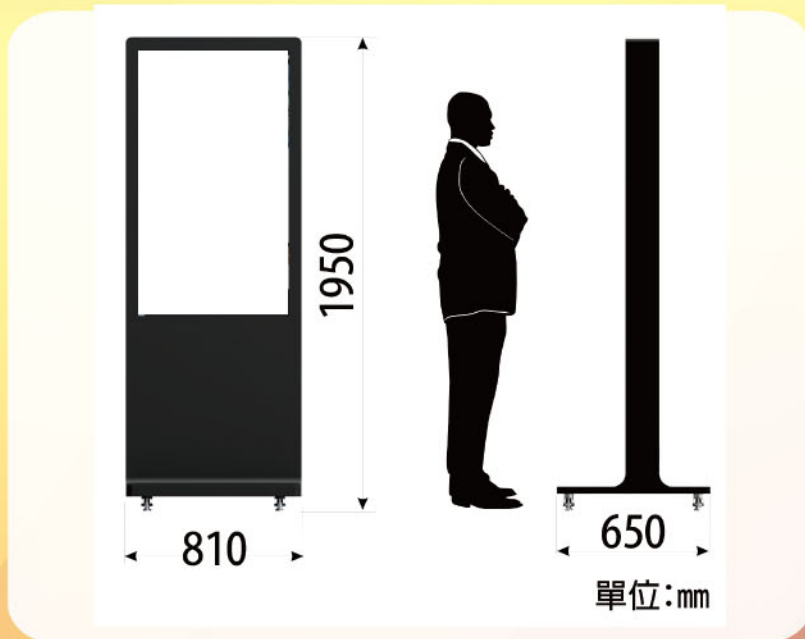

形象廣告 | 婚宴會場 | 告示看板 | 迎賓接待 | 產品宣傳