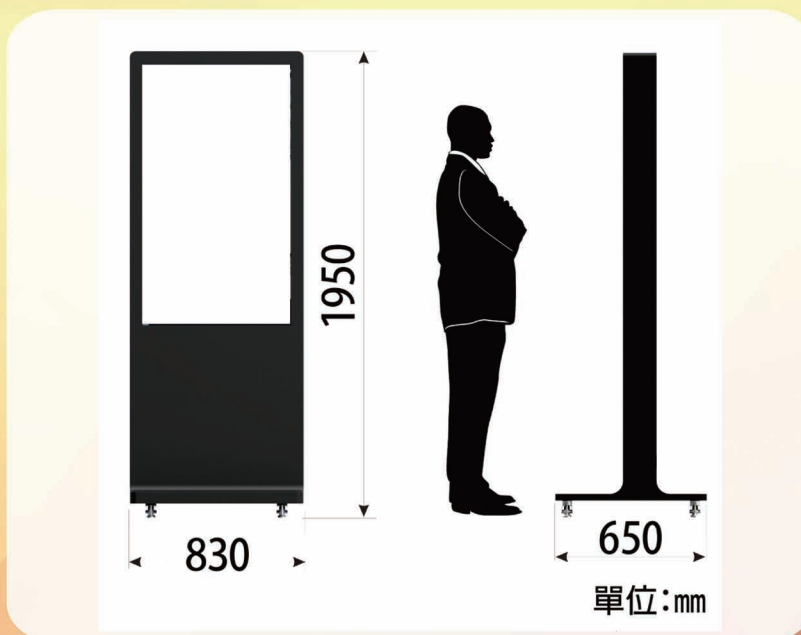

## DETERMINATION KU5530

螢幕尺寸	55吋
解析度	3840x2160
亮度 cd/m <sup>2</sup>	300
對比	5000:1
顏色數	16.7M色
反應時間	6ms
可視角度	178°
相容數位訊號	480p/720p/1080i/1080p/4K
支援VGA最大解析度	相容1920*1080
D-sub 15-pin輸入	x1
3.5mm Jack音效輸入	x1
HDMI輸入	x3
AV影音輸入	x1
USB 2.0端子(多媒體USB)	x2
喇叭輸出功率	10W+10W
電源	AC 100v-240v 50/ 60Hz
耗電量(MAX)W	140
尺寸(寬x高x深)mm	830x1950x650mm(含底座)
重量	75kg
節能標章	✓
BSMI檢驗證明	✓

## 長租方案

月租金：

NT 3,000 (未稅)

不含安裝及運費

活動期間：

即日起至 10/31/2019止

(限量10台)

形象廣告 | 婚宴會場 | 告示看板 | 迎賓接待 | 產品宣傳