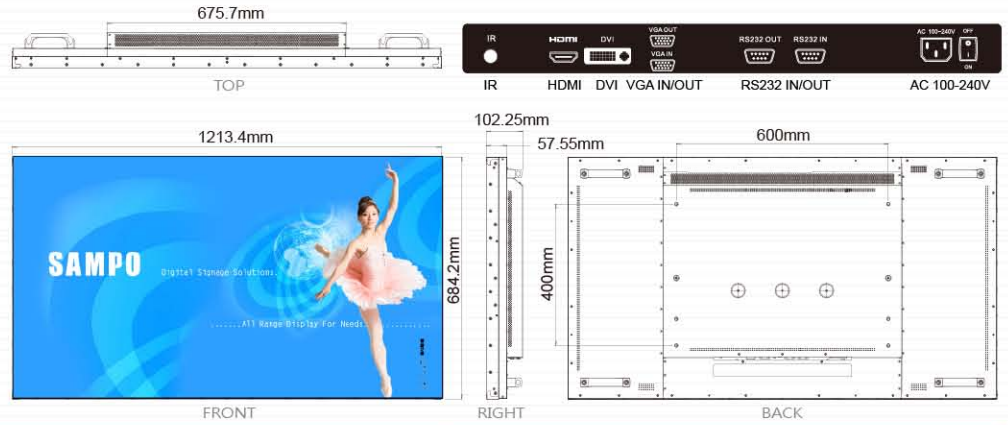

產品主要規格說明 Specification Description		
顯示器規格 Display Specifications	產品分類Product Type	電視牆專用顯示器 Video Wall Display
	產品型號Model Number	DS-5501W
	背光源型態Backlight Type(Lift Time)	D-LED (60,000hrs)
	區域調整背光系統 Local Block backlight system	Yes
	螢幕尺寸/比例/Screen Size(inch)/Aspect Ratio	55" / 16:9
	解析度Resolution H x V (mm)	1920x1080
	對比Contrast Ratio(Typical)	1400 : 1
	亮度Brightness[cd/m ²] (Typ)	500nits
	反應時間Response Time ms (G to G)	12ms
	面板色彩Panel Colors	1073.7M (10 bit) colors
可視角度Viewing Angle [H/V]	178°/178°(H/V)	
相容數位訊號Signal	480p, 720p, 1080i, 1080p	
支援PC最大解析度Optimum Resolution	1920 x 1080@60Hz	
水平/垂直頻率H/V Frequency	H:31~75 KHz /V:50~70 Hz	
連結輸出/輸入/控制端子 Connectivity I/O	影音輸入端子AV In HDMI A Type 19pin	x1
	影像輸入端子Video In DVI-D	x1
	影像輸入端子Video In VGA IN D-Sub 15pin	x1
	影像輸出端子Video Out VGA OUT D-Sub 15pin	x1(for VGA Looping)
	USB 端子	x1(限服務用Service Only)
	RS-232控制端子(RS232 IN) COM port D-Sub 9pin	x 1
	RS-232控制端子(RS-232 OUT) COM port D-Sub 9pin	x 1(for RS-232 Looping)
電源管理Power	紅外線遙控接收IR Receiver	x 1
	按鍵Function Key	7keys
	AC電源開關Power On/Off	x1
	電源Power Supply	AC 100V-240V/50~60Hz
環境條件Environmental Condition	額定電流(at 110Vac)	1.65A Max.
	消耗功率Power Consumption	180 W(max.)
產品外觀尺寸規格 Outline Dimension&Weight	消耗功率Power Consumption (Stand by)W	≤ 1W
	操作環境 溫度/濕度Operating Temperature / Operating Humidity	0°C - 40°C / 20~80% (no condensation)
	邊框尺寸(左/右/上/下)Bezel Width Dimension(L/R/U/D)(mm)	2.30(L)/1.20(R)/2.30(U)/1.20(D)mm
	併接邊框尺寸Combined Bezel Width Dimension B to B [mm]	BtB 3.5mm
	外觀尺寸Outline Dimension WxDxH(mm)(w/o Stand)	1213.4(W)x102.25(D)x684.2(H) mm
	淨重Net Weight (kg)	32.5Kg
	出貨包材尺寸Shipping Dimension WxDxH(mm)	1405(W)x205(D)x860(H) mm
	出貨重Gross Weight (kg)	39.5Kg
配件包含 Accessories Included	壁掛孔距符合規格VESA Standard Wall Mount Interface W x H (mm)	600 x 400
	機殼材質/備註Chassis material/mark	鐵殼Metel
	遙控器Remote Control(含電池Battery included)	Yes(RC-304ST)
	電源線AC power cord	Yes
特色/功能Special	說明書Manual	Yes
	邊框併接固定片Wall-mount Fixed Bracket Kits	此項為選購(Optional)
	超窄邊框併接電視牆Ultra Narrow Bezel for Video Wall	Yes (BtB 3.5mm)
	螢幕可安裝方向Screen Orientation	Landscape and Portrait
	工作時間(小時/天)Operation Time(Hour/Day)	24/7
	來電復規設定Power Auto on	Yes
	RS-232串接RS-232 Looping	Yes
	VGA串接數VGA Looping	4X4(2x2 Optimal)
	支援最多電視牆併接數Support Video Wall (XxY)	9x9 max.
	支援最多遠控螢幕ID配置數 Support ID Number	1-255
遠端控制多螢幕軟體Remote Control Multi Displays S/W	Yes(RS-232 Protocol)	
邊框影像微調功能Bezel Video Fine-tuning	Yes	